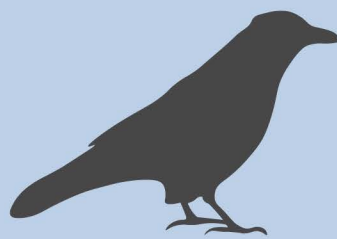

GRÅKRAGE - SORTKRAGE - RÅGE